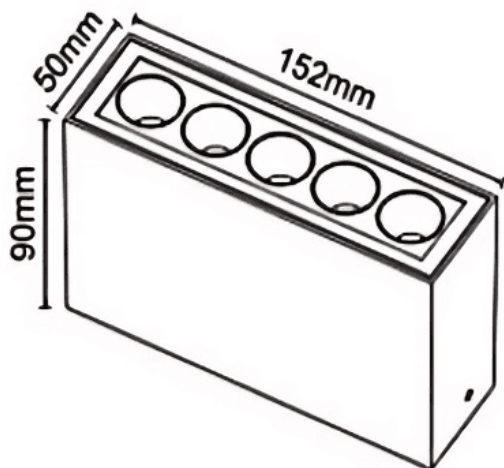

STARO-S

Code article	86.OC03.1311.02
Type de produit	Extérieur
Catégorie	Spots encastrés en saillie
Famille	STARO-S
Pictograms	

Dimensions	
Product dimensions (mm)	151X91X49 mm

Dessin technique	
------------------	--

Produit	
Puissance système (W)	10
Flux lumineux utile (lm)	900
Efficacité lumineuse (lm/W)	90
Angle de faisceau	15
Durée de vie	50000h L80B10
IP	IP65
Équipement	ON-OFF
Température de couleur (K)	3000
Uniformité chromatique (SDCM)	SDCM3
CRI	90
IK	IK06